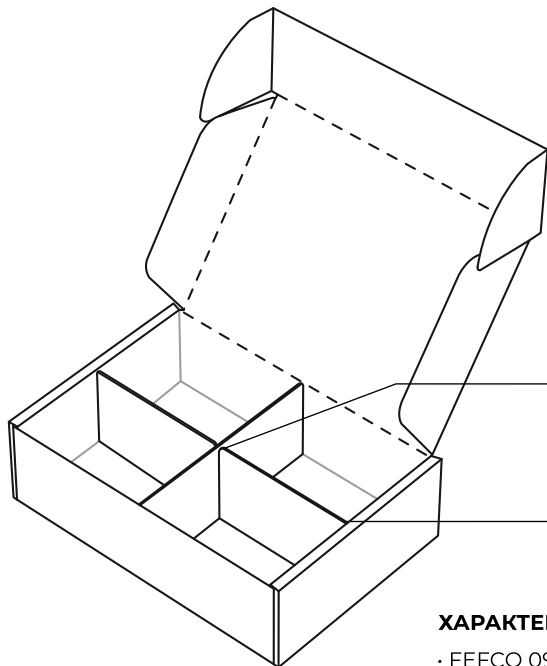

# 0933

\*один из вариантов  
комплектации

Удобная сборка за счёт  
скругления на пазах

Плотная посадка

1

2

Расположите продольные разделители пазами вверх, вставьте в них сверху паз в паз поперечные разделители.

3

4

Поместите решётку в коробку таким образом, чтобы продольные разделители находились вдоль длинной стороны коробки.

## ВОЗМОЖНЫЕ ВАРИАНТЫ РЕШЁТОК-РАЗДЕЛИТЕЛЕЙ, КОТОРЫЕ ВЫ МОЖЕТЕ У НАС ЗАКАЗАТЬ:

4 ячейки

6 ячеек

8 ячеек

9 ячеек

10 ячеек

12 ячеек

15 ячеек